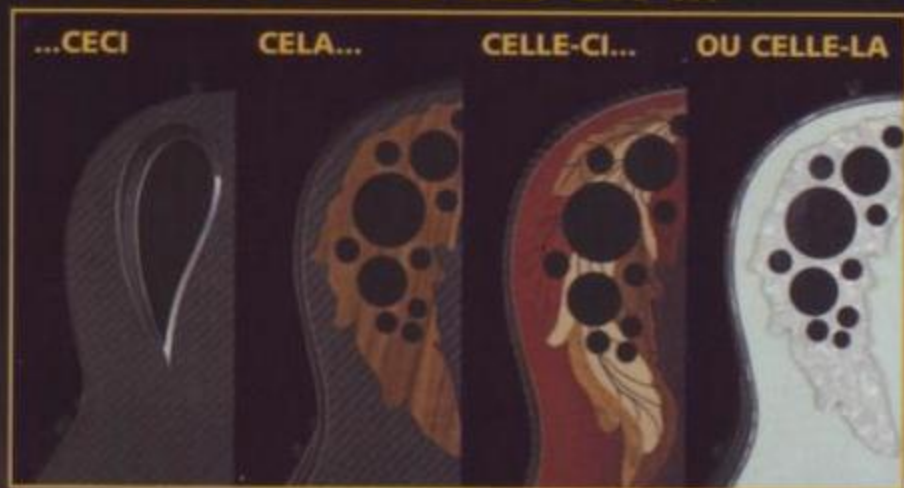

Club V.I.P. Ovation

Adamas

CUSTOM SHOP
new

TRANSFORMEZ-LES EN ...

LA LIBERTÉ D'ÊTRE CRÉATIF
AVEC VOTRE GUITARE...
COMME VOUS L'ÊTES
AVEC VOTRE MUSIQUE.