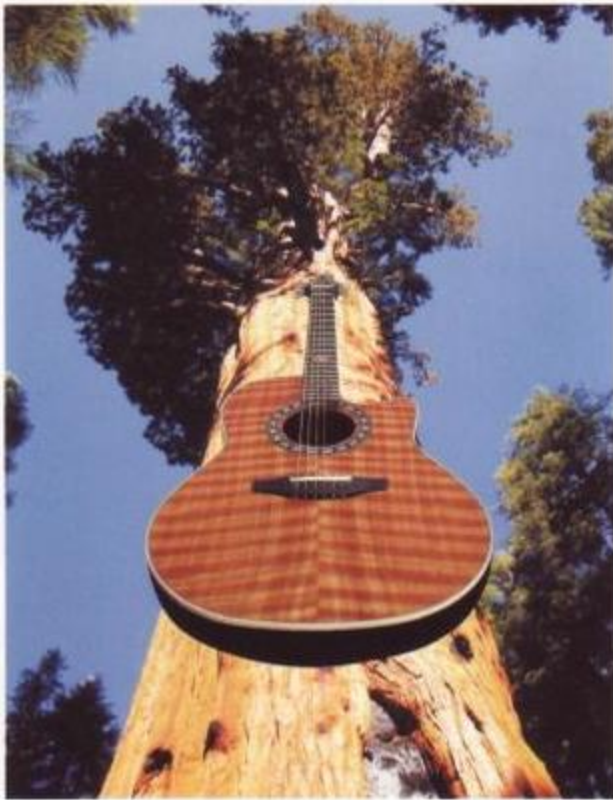

Ovation[®]
PLUG IT IN

Ovation
2001
Collectors'
Model

Model Name : Ovation 2001 Collectors' Model

Model No. : 2001-FR

: 2001L-FR

Production Q'ty : 60pcs. Ltd(2001-FR:50pcs. /2001L-FR: 10pcs)

Top : Solid Figured California Redwood

Neck : Ovation 5-Piece with Natural Wiping Oil Finish

Bowl : Mid-Depth Cutaway

Headstock : Black Glass Face with "Collectors'" Inlay

Machine Keys : Ovation Gold Die Cast

Fingerboard : Ebony with 12th Fret Inlay

毎年発表されるコレクターモデルのユニークかつ革新的な試みは、つねにオベーションの新たな伝統へと昇華されてきた。そして、2001年コレクターモデルにもまた、数多くのスペシャルな試みが施されている。

トップには、美しい模様をもったカリフォルニアレッドウッドを使用。北カリフォルニアから南オレゴンの海岸線に沿った狭いエリア(長さ750km幅50km)でのみ見られるこの木は、高さ60~90mもあり、世界でも最も大きな木の中のひとつに挙げられる。オベーションは、環境に悪影響を及ぼすことなく、長い期間にわたる伐採が可能なるよう、専門的な立場で、この木をギター材として採用している。