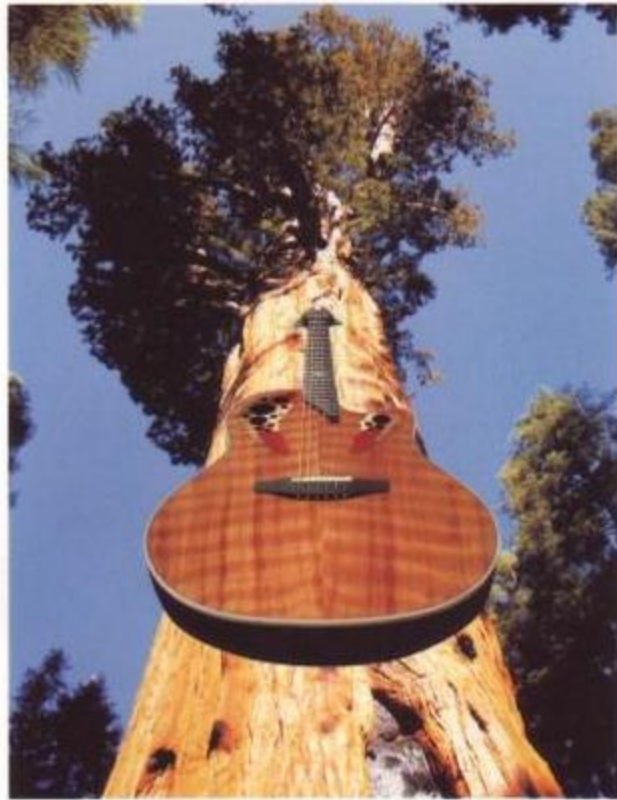

Ovation[®]
PLUG IT IN

Ovation
2001
Collectors'
Model

Model Name : Ovation 2001 Collectors' Model

Model No. : 2001-FR

: 2001L-FR

Production Q'ty : 60pcs. Ltd(2001-FR:50pcs. /2001L-FR: 10pcs)

Top : Solid Figured California Redwood

Neck : Ovation 5-Piece with Natural Wiping Oil Finish

Bowl : Mid-Depth Cutaway

Headstock : Black Glass Face with "Collectors'" Inlay

Machine Keys : Ovation Gold Die Cast

Fingerboard : Ebony with 12th Fret Inlay

毎年発表されるコレクターモデルのユニークかつ革新的な試みは、つねにオベーションの新たな伝統へと昇華されてきた。そして、2001年コレクターモデルにもまた、数多くのスペシャルな試みが施されている。

トップには、美しい模様をもったカリフォルニアレッドウッドを使用。北カリフォルニアから南オレゴンの海岸線に沿った狭いエリア(長さ750km幅50km)でのみ見られるこの木は、高さ60~90mもあり、世界でも最も大きな木の中のひとつに挙げられる。オベーションは、環境に悪影響を及ぼすことなく、長い期間にわたる伐採が可能なるよう、専門的な立場で、この木をギター材として採用している。