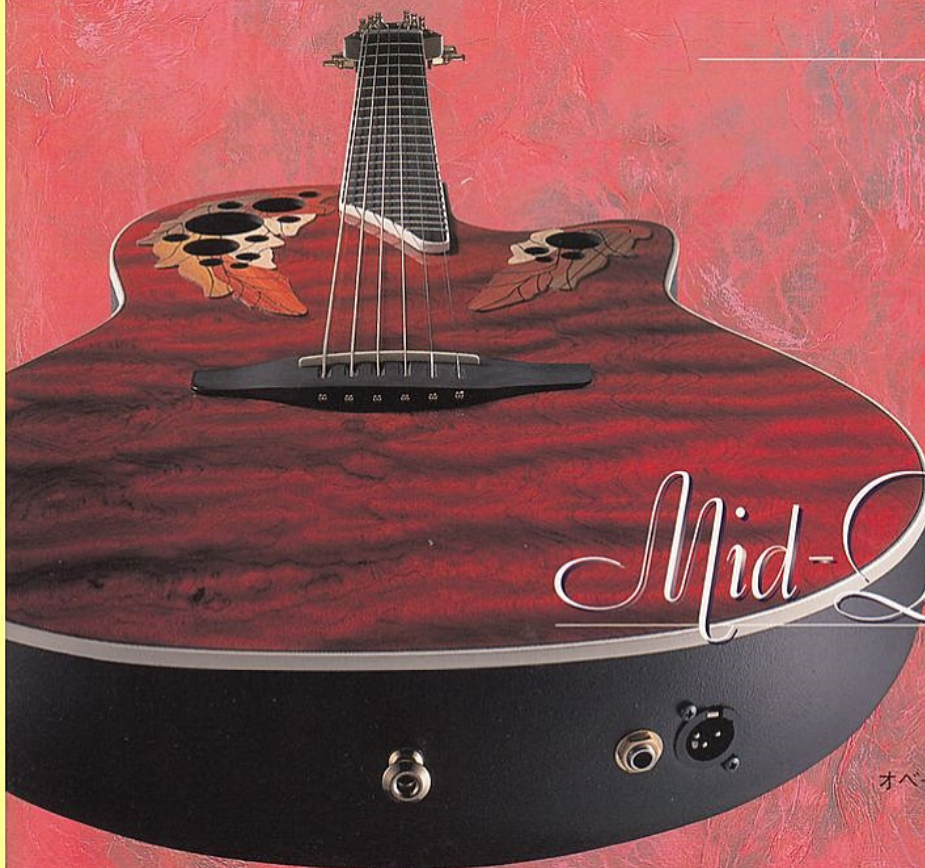

Mid-Depth Bowl

ふくよかで厚みのあるどこまでもアーティスティックな響きと、
ギタリストとの身体とのフィット感のよさがもたらす
プレイヤビリティを両立した、ミッドデプス・ボウル仕様。
オベーションならではのラウンドバックの魅力を存分に堪能できる。